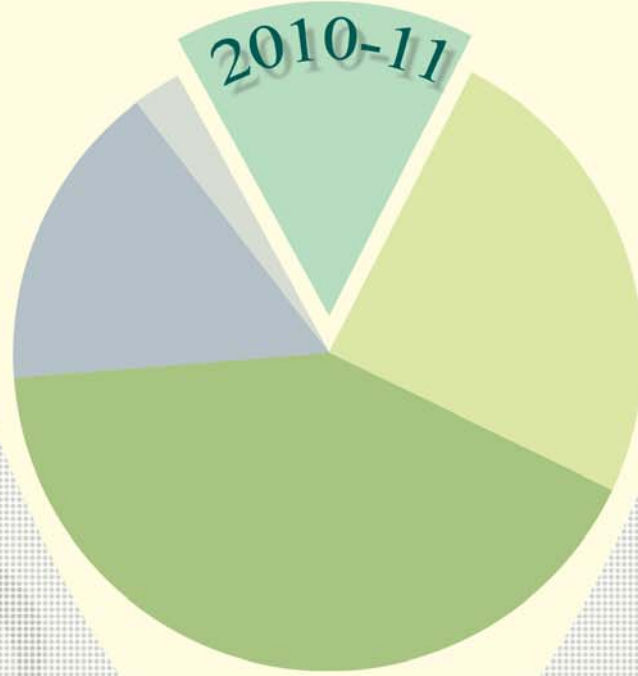

वार्षिक रिपोर्ट ANNUAL REPORT

भारतीय कृषि सांख्यिकी अनुसंधान संस्थान
(भारतीय कृषि अनुसंधान परिषद्)
लाइब्रेरी एवेन्यू, पूसा, नई दिल्ली-110 012

INDIAN AGRICULTURAL STATISTICS RESEARCH INSTITUTE
(INDIAN COUNCIL OF AGRICULTURAL RESEARCH)

LIBRARY AVENUE, PUSA, NEW DELHI – 110 012

www.iasri.res.in